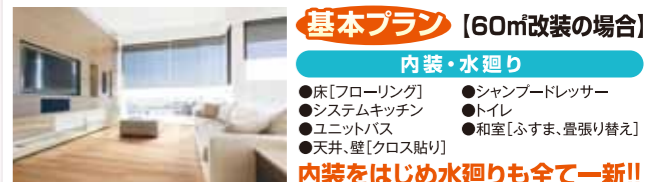

マンション全面改装

基本プラン [60㎡改装の場合]

1. 内装・水廻り
2. ●床[フローリング]
   - ●システムキッチン
   - ●ユニットバス
   - ●天井、壁[クロス貼り]
   - ●シャンプードレッサー
   - ●トイレ
   - ●和室[ふすま、畳張り替え]

内装をはじめ水廻りも全て一新!!

㎡ **2.9~** (税別)

内装リフォーム

- ▶LDK改装 ▶子供部屋改造
- ▶和室を洋室へ ▶収納力UP

エコリフォーム

エコ内窓 プラマードU
あつという間のお手軽施工で窓の断熱性・気密性が高まり、住みやすさがぐんとアップ。

エコ内窓

いま付いている窓

省エネ効果 遮音効果 防露効果

節水トイレ TOTO ビュアレスト等
洗浄水量4.8L
これまでの便器と比べて1/3の水量で洗浄できます!!
しかも、年間の水道代にすると約13,735円もおトクに!

保温浴槽 TOTO 床屋美人浴槽
保温効果抜群!!
4時間たっても湯温の低下は約2℃。
湯が冷めにくくなるので湯をためなくてもOK。浴槽の年間のガス代はなんと約4,619円もおトクに!

ご成約感謝特典

各先着10組様 各成約金額に応じてプレゼント致します!!

ご成約金額 150万円以上のお客様全員に **カタログギフト**

ご成約金額 250万円以上のお客様全員に **ふとん専用 タニクリナー=レイコップ**

ご成約金額 350万円以上のお客様全員に **LED照明(10万円分)**

さらに 水廻りご成約感謝特典

システムキッチンなら ユニットバスなら

or

ランドリーパイプ付

ガラストップコンロ 浄水器付水栓 浴室暖房換気扇

オプショングレードUP!!

人気の水廻り商品をどこよりもお安くご提供致します!!

展示現品 超特価

2日間限定大特価

TOTO Vシリーズ
◎122,040円(税込)

80% OFF

2.4 万円

LIXIL BP
◎491,724円(税込)

80% OFF

9.8 万円

Panasonic ココチーノS
◎1,235,520円(税込)

70% OFF

37.0 万円

アリアット7 ラクエラ
◎1,069,200円(税込)

80% OFF

21.3 万円

TOCLAS Bb
◎1,083,240円(税込)

80% OFF

21.6 万円

ニッカホーム おすすめ!! 水廻り商品

イベント限定企画 通常よりさらに **5% OFF**

システムキッチン 入替パック
工事 ●解体 ●撤去 ●組立
内容 ●給排水配管工事

13.8~ 万円

戸建てユニットバス 工事代パック
工事 ●解体 ●組立 ●木工事
内容 ●給排水配管工事

24.4~ 万円

アリアット7 ラクエラ

全サイズ **60% OFF**

LIXIL リシェル

全サイズ **40% OFF**

LIXIL アミー

全サイズ **60% OFF**

TOTO オクターブ

全サイズ **45% OFF**

LIXIL エルビシ

全サイズ **45% OFF**

TOTO サザナ

全サイズ **60% OFF**

LIXIL キレイユ

全サイズ **60% OFF**

TOTO マンション WF

全サイズ **55% OFF**

LIXIL アメージュZ

全サイズ **50% OFF**

Panasonic アラウーノ

全サイズ **45% OFF**